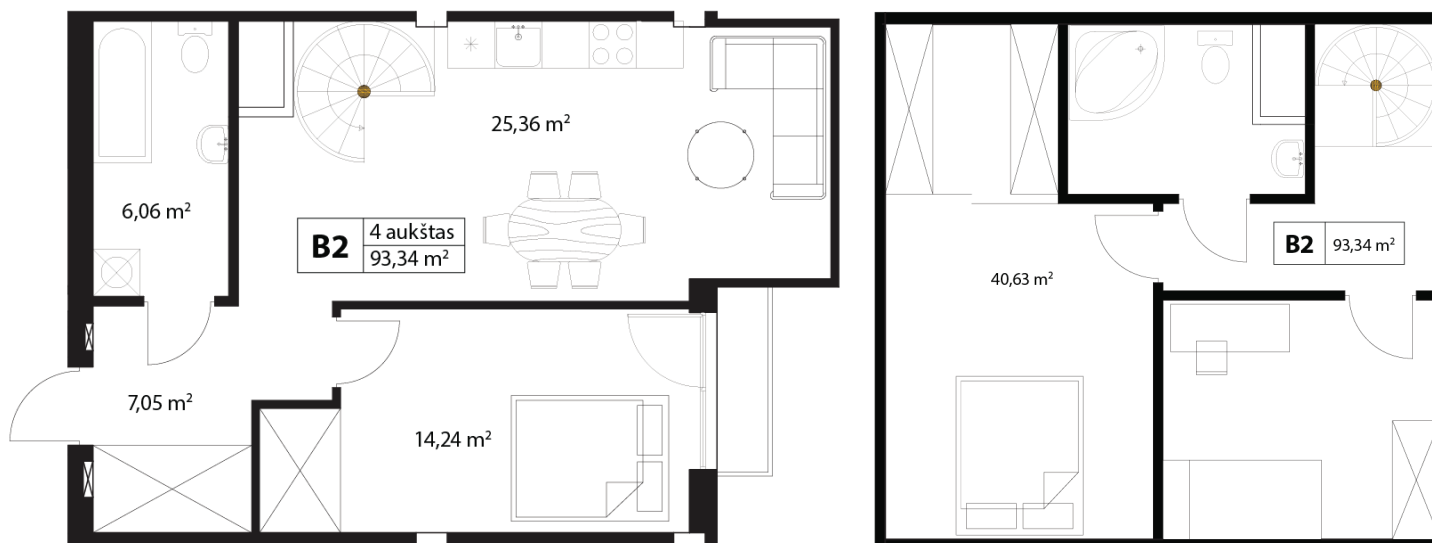

## B2

Aukštas	4
Kambarių sk.	4
Plotas	93.35 m <sup>2</sup>
Balkonas	Yra
Orientacija	R